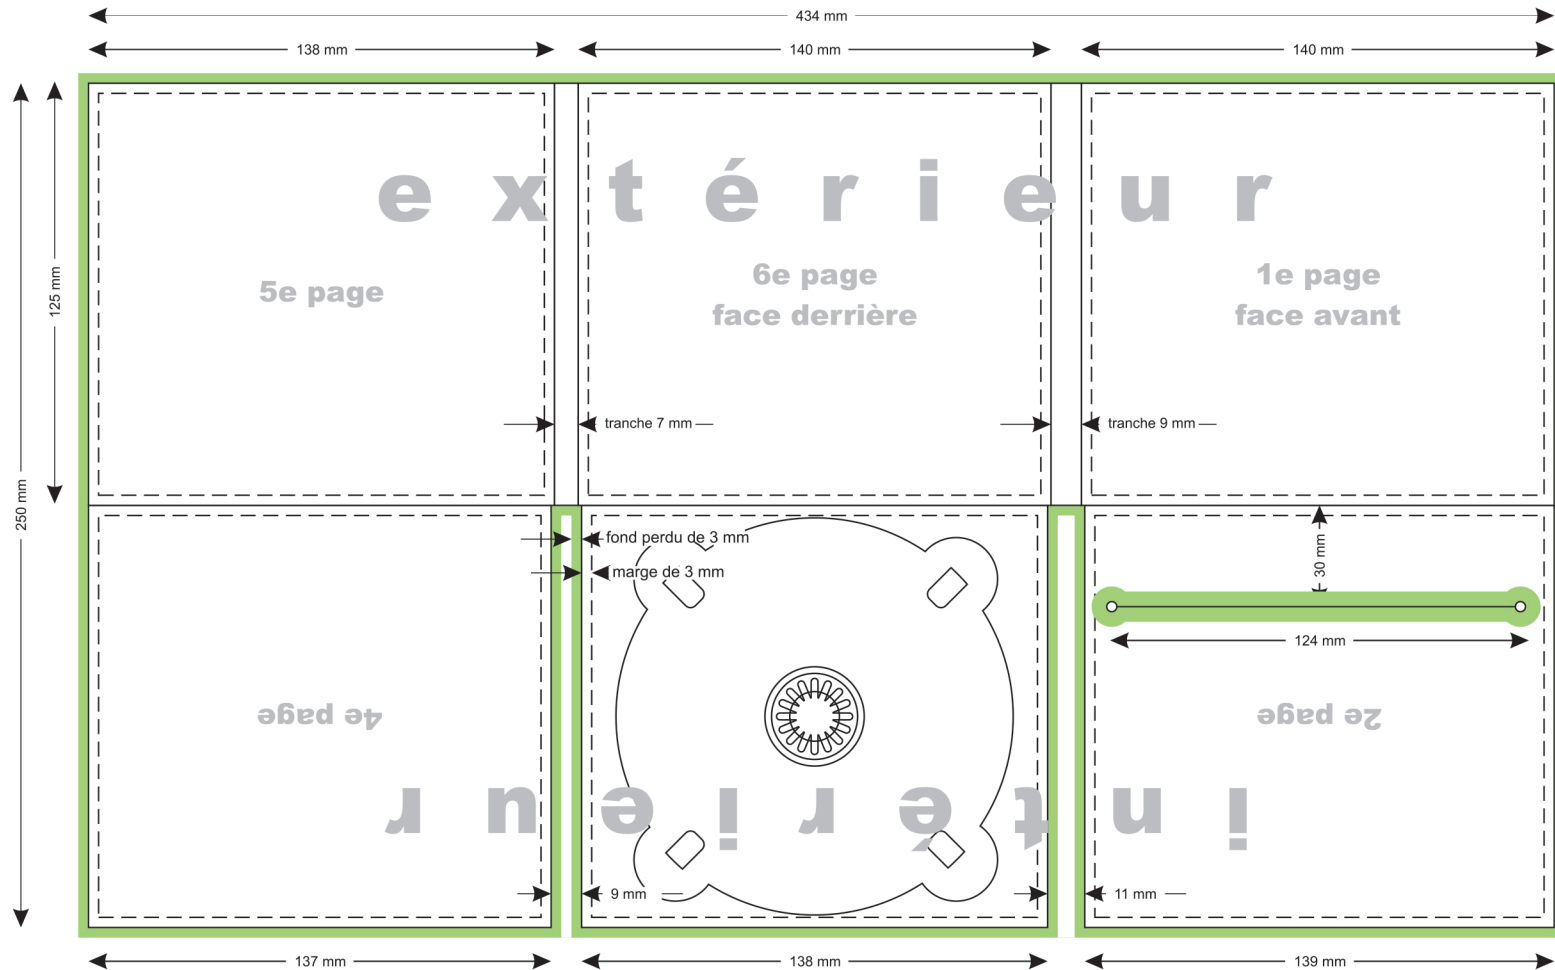

digipack 2 volets avec la fente

propriétés du fichier: TIFF, compression LZW
colorimétrie en CMJN (pas RVB)
résolution: 300-600 ppp
dimensions du projet (avec le fond perdu): 440 x 256 mm

fond perdu

Veuillez respecter le fond perdu et ne pas y placer des éléments importants du projet

marge

Cela évitera l'apparition de bordures blanches à l'impression et lors de la coupe (la précision est de +/- 3 mm)