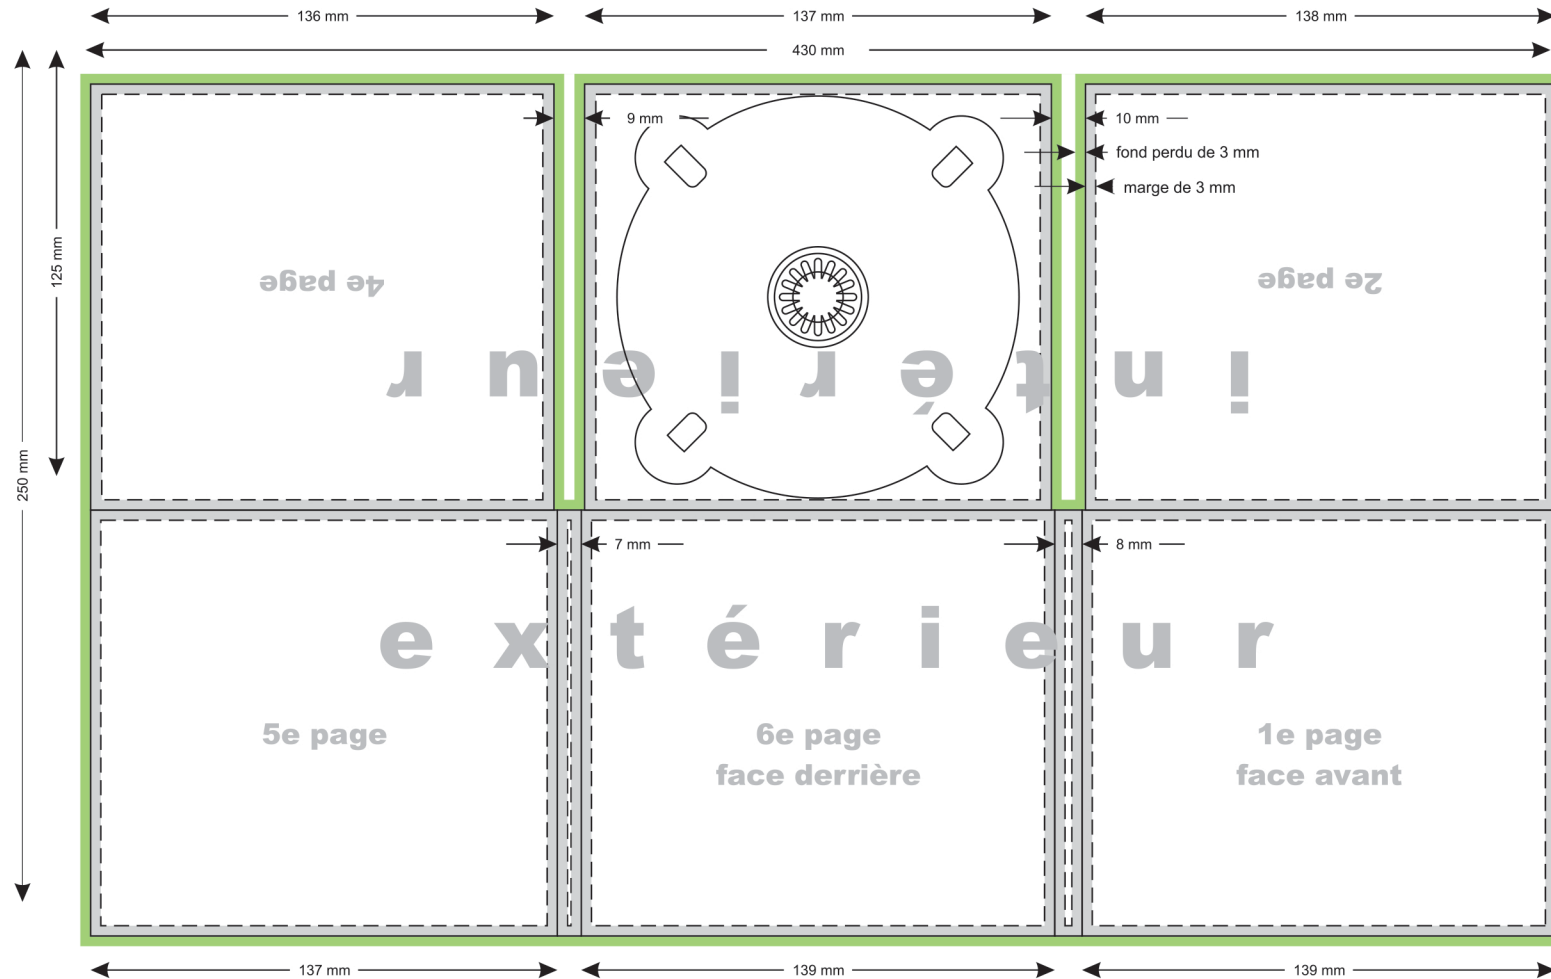

# digipack 3 volets (6p)

propriétés du fichier: TIFF, compression LZW  
colorimétrie en CMJN (pas RVB)  
résolution: 300-600 ppp  
dimensions du projet (avec le fond perdu): **436 x 256 mm**

**fond perdu**

Veuillez respecter le fond perdu et ne pas y placer des éléments importants du projet

**marge**

Cela évitera l'apparition de bordures blanches à l'impression et lors de la coupure (la précision est de +/- 3 mm)