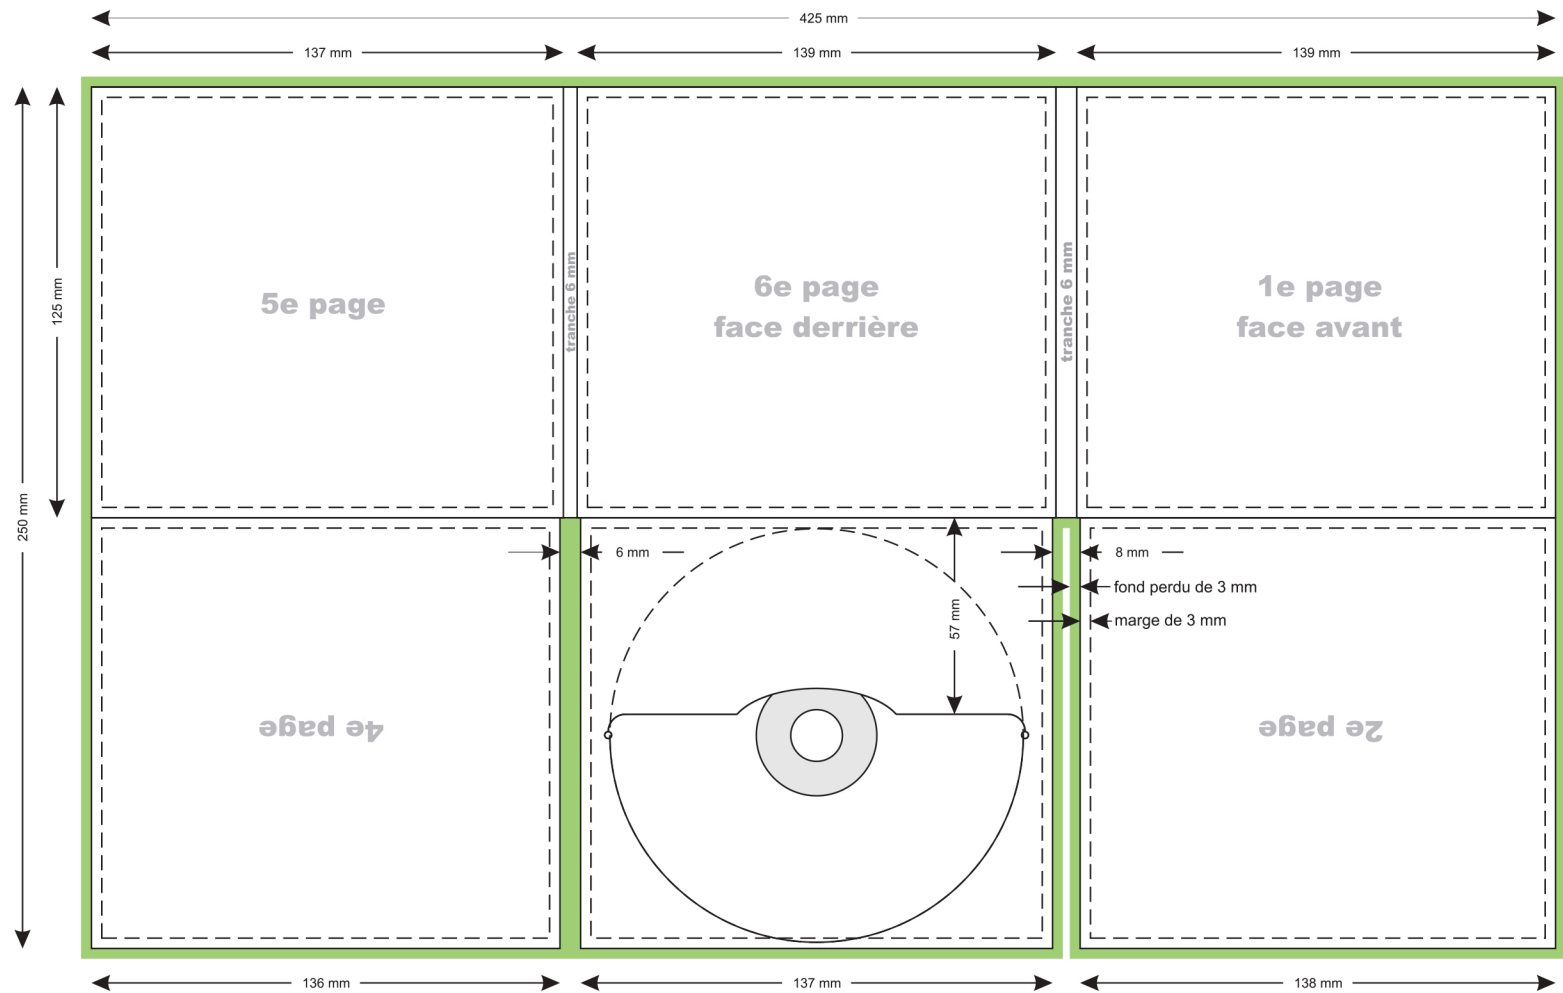

digifile 3 volets

propriétés du fichier: TIFF, compression LZW
colorimétrie en CMJN (pas RVB)
résolution: 300-600 ppp
dimensions du projet (avec le fond perdu): **431 x 256 mm**

fond perdu

Veillez respecter le fond perdu et ne pas y placer des éléments importants du projet

marge

Cela évitera l'apparition de bordures blanches à l'impression et lors de la coupure (la précision est de +/- 3 mm)